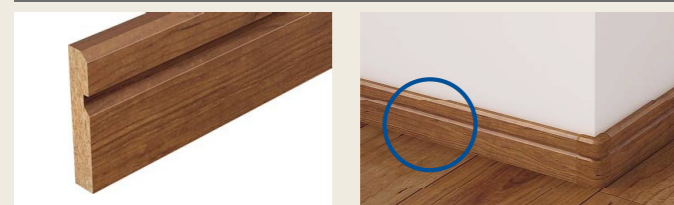

造作部材 ベリティス

カラーバリエーション

●幅木

●無目枠

●窓枠

玄関框 (ベリティス)

床材とのコーディネートで、統一感のあるエントランスが出来ます。

表面シートの手ガレやウキが起りにくい、シート巻き込み仕様です。
表面シートの手ガレやウキが発生しにくくなりました。

カラーバリエーション

※床色合わせになります。