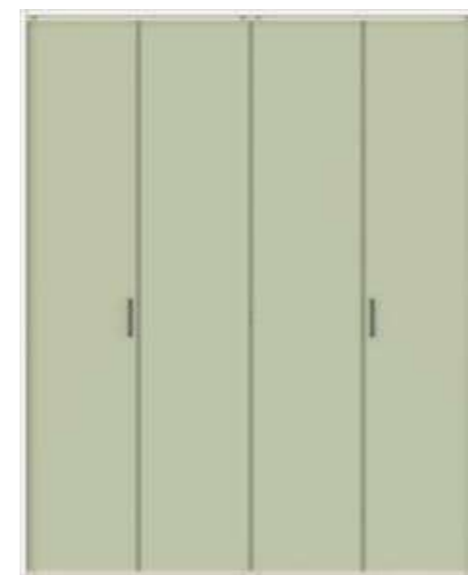

ノースフォレスト
LAA