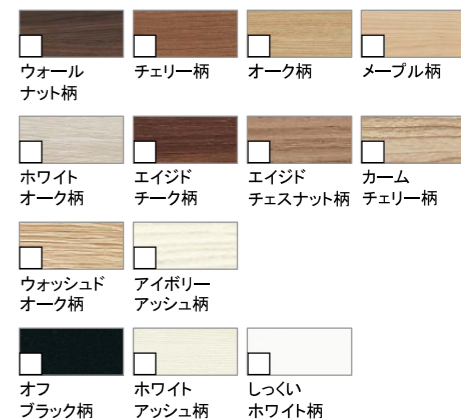

踏み板 デザイン

スタンダードタイプ

カラーバリエーション

インテリアに美しく調和する階段をご用意しています。

■ 踏み板・上框

■ 側板・蹴込み板・幅木

凹凸加工を施した防滑シートを採用

独自の凹凸を施した防滑シート