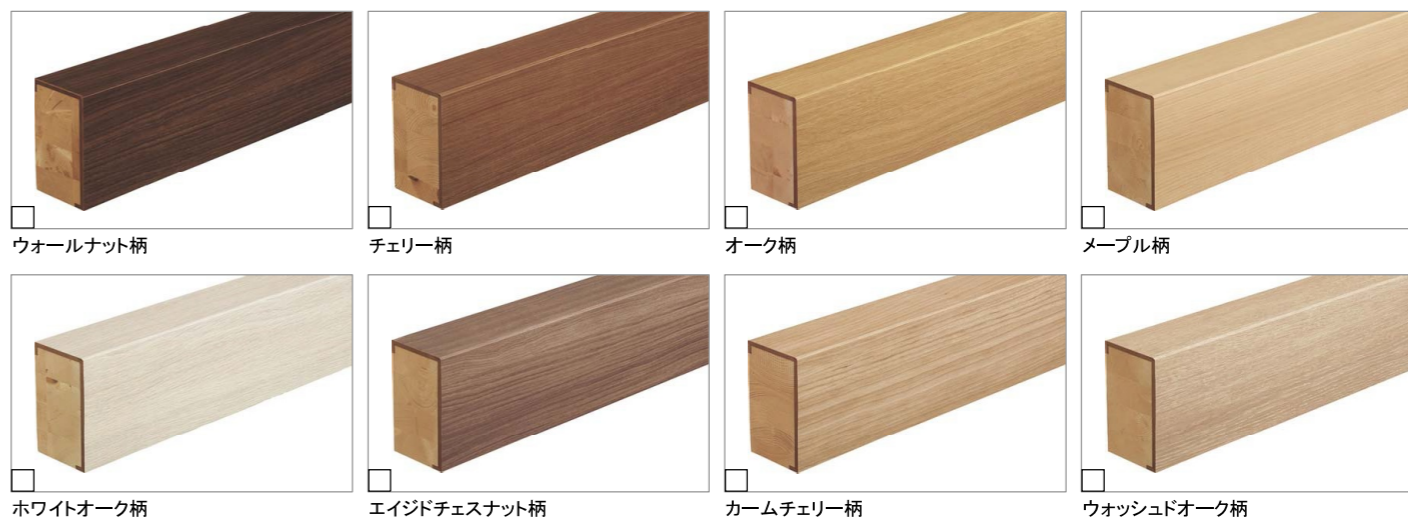

※イメージです。

カラーバリエーション

●幅木

●無目枠

●窓枠

玄関框 (ベリティス)

※イメージです。

床材とのコーディネートで、統一感のあるエントランスが出来ます。

表面シートの手ガレやウキが起りにくい、シート巻き込み仕様です。
表面シートの手ガレやウキが発生しにくくなりました。

カラーバリエーション

※床色合わせになります。

※すべてイメージです。

チェリー(シート)

ホワイトオーク(シート)

カームチェリー(シート)

建具とコーディネートできる5柄、
さまざまなインテリアに対応する個性的な3柄をラインナップ。