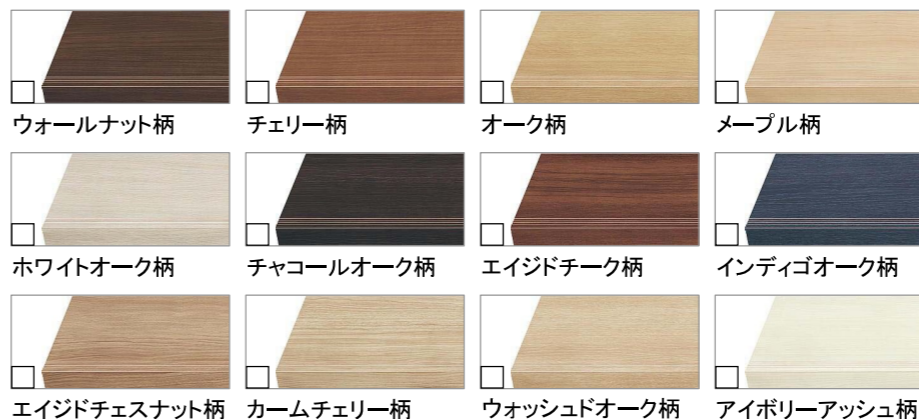

棚板は、取り外して水洗いできる樹脂製。

ミラー扉

扉全面を姿見として使えるミラー扉。身支度の際などに便利です。

VERITIS

玄関用収納コンポリア

ミラー扉

VERITIS

※イメージです。

踏み板 デザイン

スタンダードタイプ

カラーバリエーション

インテリアに美しく調和する階段をご用意しています。

■ 踏み板・上框

■ 側板・蹴込み板・幅木

凹凸加工を施した防滑シートを採用

独自の凹凸を施した防滑シート