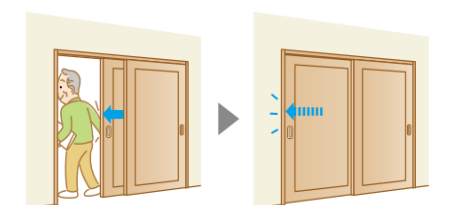

- D-11型 E-12型

引戸ダブルクローザ機能付きで

扉を閉める際も開ける際も、扉が減速し、ピタリと閉まります。

不用意に閉めて

ブレーキが掛かってゆっくりと跳ね返らずに静かに閉まる

床:メープルミルク色(M1)施工イメージ

カナエルC12・Jベース

- 抗菌
- ワックス不要
- 耐汚れ
- 耐車イス
- 耐凹みキズ
- 耐擦りキズ
- 耐電気カーペット
- クラックレス
- 床暖房対応