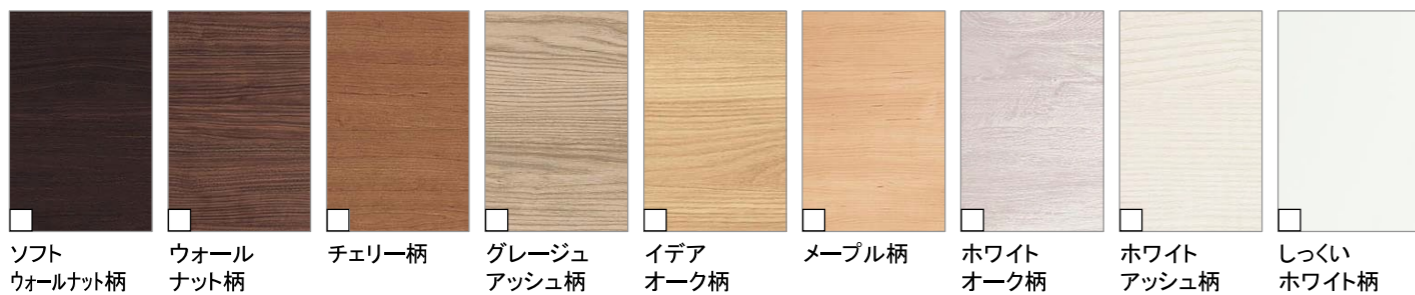

カラーバリエーション