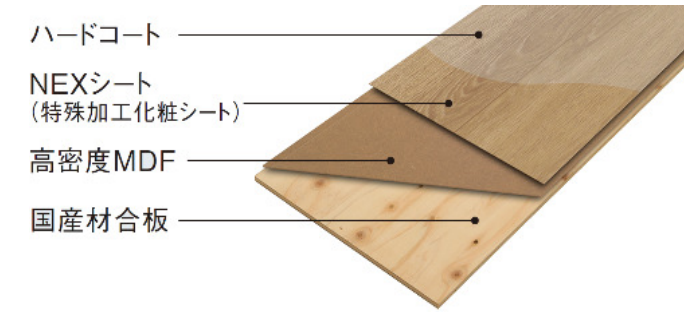

- D-11型 E-12型

引戸ダブルクローザ機能付きで

扉を閉める際も開ける際も、扉が減速し、ピタリと閉まります。

不用意に閉めて

ブレーキが掛かってゆっくりと跳ね返らずに静かに閉まる

床:メープルミルク色(M1)施工イメージ

カナエルC12・Jベース

- 抗菌
- ワックス不要
- 耐汚れ
- 耐車イス
- 耐凹みキズ
- 耐擦りキズ
- 耐電気カーペット
- クラックレス
- 床暖房対応