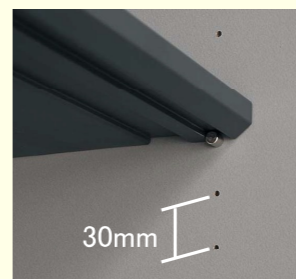

天袋ユニットは取っ手のない手がけ仕様の扉を採用。

通常時

振動時

耐震ロックを標準装備しています。
振動時：地震で揺れると、フックが作動し、開こうとする扉をロックします。
(扉を押すとロックが解除されます。)
通常時：ロック機構は作動しませんので開閉は自由にできます。

棚板

靴を見て選びやすく、取り出しやすい斜め設置が可能。

30mm

棚位置は30mmピッチで調整可能。