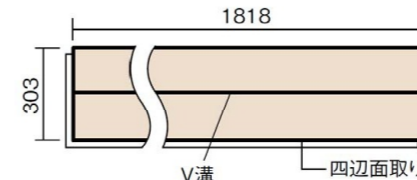

仕様

■寸法図

・平面図