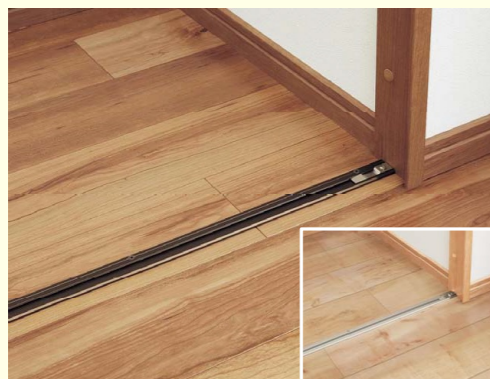

2枚折れ戸をスライドさせて開閉。フルオープンで、収納物の出し入れも簡単にできます。

直付下レール 3方枠

下レールは、ブロンズ・シルバーの2色から選ぶことができます。直付けレールの厚みは4.5mmで物の出し入れもスムーズにできます。

スムーズな使い勝手を実現する「ピボット機構&フリー機構」

■ピボット固定

普段は両端を仮固定しているため、折れ開閉が容易です。

■フリー走行

扉が自由に動くので右にも左にも振り分けてフルオープンできます。