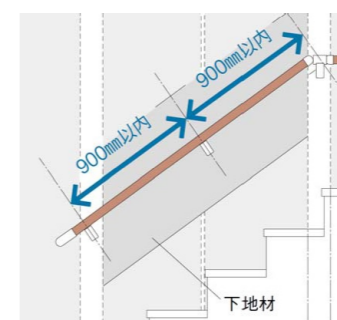

従来商品よりさらに、すべりへの配慮を高めた防滑シートを開発。独自の凹凸加工を施し、すべり抵抗を向上させました。

表面の角エンボス加工により、従来よりすべり抵抗を向上させました。

連続手すり 900mmピッチタイプ

※イメージです。

ムクの味わいのある木製手すりを採用。

丸棒手すりは木製を採用しており、ブラケットの取り付け間隔は最長900mmまで可能。

■ 手すり

造作部材 ベリティス