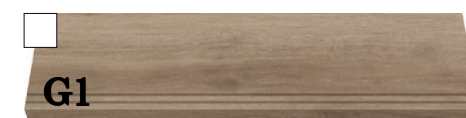

G1
オークグレイージュ色