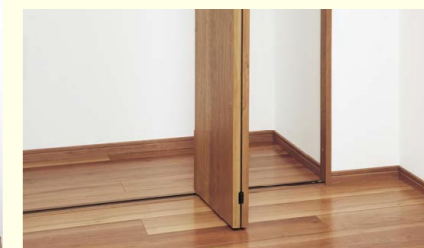

2枚折れ戸をスライドさせて開閉。フルオープンで、収納物の出し入れも簡単にできます。

直付下レール 3方枠

下レールは、ブロンズ・シルバーの2色から選ぶことができます。直付けレールの厚みは4.5mmで物の出し入れもスムーズにできます。

スムーズな使い勝手を実現する「ピボット機構&フリー機構」

■ピボット固定

普段は両端を仮固定しているため、折れ開閉が容易です。

■フリー走行

扉が自由に動くので右にも左にも振り分けてフルオープンできます。