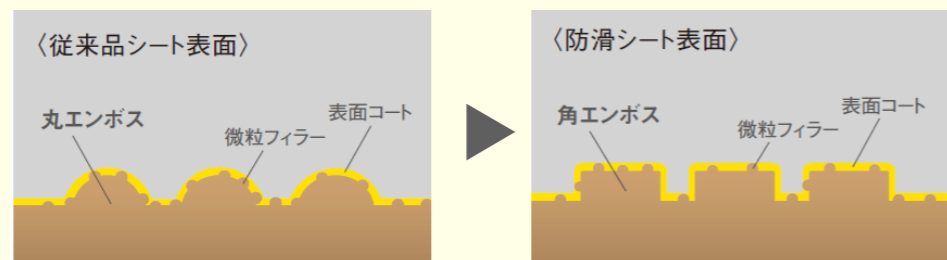

凹凸加工を施した防滑シートを採用

独自の凹凸を施した防滑シート

従来商品よりさらに、すべりへの配慮を高めた防滑シートを開発。独自の凹凸加工を施し、すべり抵抗を向上させました。