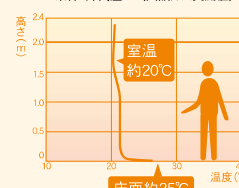

快適・省エネ・経済的…豊かなガスパワーをいかす 快適ガス設備のご提案

自動ぶろ機能付き給湯暖房機 **ECOジョーズ**

プリアール・オート

1台の給湯暖房機で、暮らしのアメニティーが広がります。

エコジョーズ プリアールオート

135-R070

給湯

自動風呂

カワック

床暖房

便利な自動風呂

食事の合間に、キッチンのリモコンのスイッチを押すだけ

Siセンサーコンロ (ビルトインタイプ) カラーズ colors

高級感のあるキッチンを演出する、気品ある2色の天板カラー
高級感のあるガラストッププレートでデザイン性と機能性のバランスがとれたスタイリッシュなシリーズ

クリアグレー

クリアオレンジ

毎日のお手入れもカンタンに

EasyCleanCoat (イージークリーンコート) 水で濡らすと焦げつきなどの汚れが浮き上がり、拭きとりやすくなります。

毎日のお料理後のお手入れもカンタン。高級感を保ちます。

RB31AW28Pシリーズ

ガス温水床暖房 ヌック

やさしいふく射熱で足元から体をあたためる床暖房。電気式と比べても立ち上がりの早さやランニングコストでおトクです。

ヌックの満足度

約87.3%

「ガス温水床暖房をご利用のお客さま」対象アンケートより

●理想的な頭寒足熱で、足元ポカポカ。体を芯から温めます。

■床暖房の垂直温度分布図
条件: 外気温5℃(大阪ガス実測値)

■床面からのふく射熱で体の芯から暖まります。イスに座かけた女性の足元の温度分布を調査。床暖房は床面も足元も温度が高く、暖まっていることがわかります。

●ガスなら、『パワフル&スピーディー』お部屋をすばやく快適温度に！寒い冬もお待たせしません。

●ハウダストを抑え、お掃除もラクラク！不快な風がなく、ホコリも巻き上げません。

ガス温水浴室暖房乾燥機 カワック

●浴室を乾燥スペースとして有効利用しますので、天気の良い日でも洗濯物を干かせます。

●温風が浴室のかび発生の原因となる湿気をとり除きます。

■サーモビューアによる人体温度分布

●夏の入浴も涼しく爽やかに。

ムシ暑い夏場の入浴も涼風運転にすれば爽やか。入浴後は扇風機代わりに使えて、ほてった体を冷まします。(※冷房ではありません。)

大阪ガス実測値
条件: ●浴室内温度 約30℃
●浴室: ユニットバス1216サイズ
●10分間入浴後のデータ

●冬場の一番ぶるもポカポカ!

冬場、入浴に伴う急激な温度変化は血圧上昇を招き、高齢の方には大敵。カワックなら、冬の温度差を解消します。

GASTクーポン

環境にやさしいガス機器で、家計にうれしい料金プランが適用されます!!

理想の頭寒足熱を実現した **ガス温水床暖房** をお使いの場合。

一般料金に比べて約**17%**おトクな

「あたためトク料金」をご契約いただけます。

オプション割引対象機器・サービス

*最大3つまで、9%を限度として割引を適用いたします。

- 4%割引: ガス温水浴室暖房乾燥機 (4%)
- 3%割引: 大阪ガスの電気 (3%)
- 2%割引: ガス機器保証サービス等 (2%)

たとえば、ガス床暖房を導入して

最大でなんと **9%** 割引

ご利用の場合

- ガス温水浴室暖房乾燥機 (4%)
- 大阪ガスの電気 (3%)
- 大阪ガスのインターネット (3%)