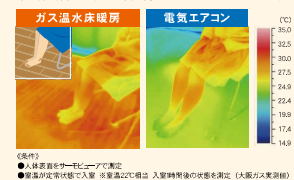

■床面からのふく射熱で体の芯から暖まります。イスに座かけた女性の足元の温度分布を調査。床暖房は床面も足元も温度が高く、暖まっていることがわかります。

●ガスなら、『パワフル&スピーディー』お部屋をすばやく快適温度に！寒い冬もお待たせしません。

●ハウダストを抑え、お掃除もラクラク！不快な風がなく、ホコリも巻き上げません。