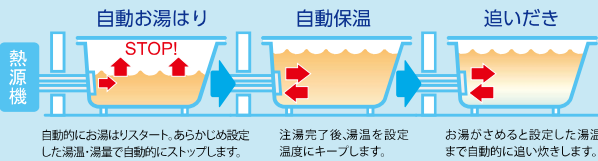

便利な自動風呂

食事の合間に、キッチンのリモコンのスイッチを押すだけ