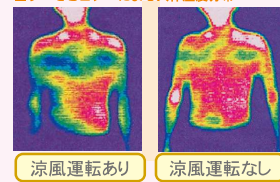

■サーモビューアによる人体温度分布

●夏の入浴も涼しく爽やかに。

ムシ暑い夏場の入浴も涼風運転にすれば爽やか。入浴後は扇風機代わりに使えて、ほてった体を冷まします。(※冷房ではありません。)

大阪ガス実測値
条件: ●浴室内温度 約30℃
●浴室: ユニットバス1216サイズ
●10分間入浴後のデータ

●冬場の一番ぶるもポカポカ!

冬場、入浴に伴う急激な温度変化は血圧上昇を招き、高齢の方には大敵。カワックなら、冬の温度差を解消します。